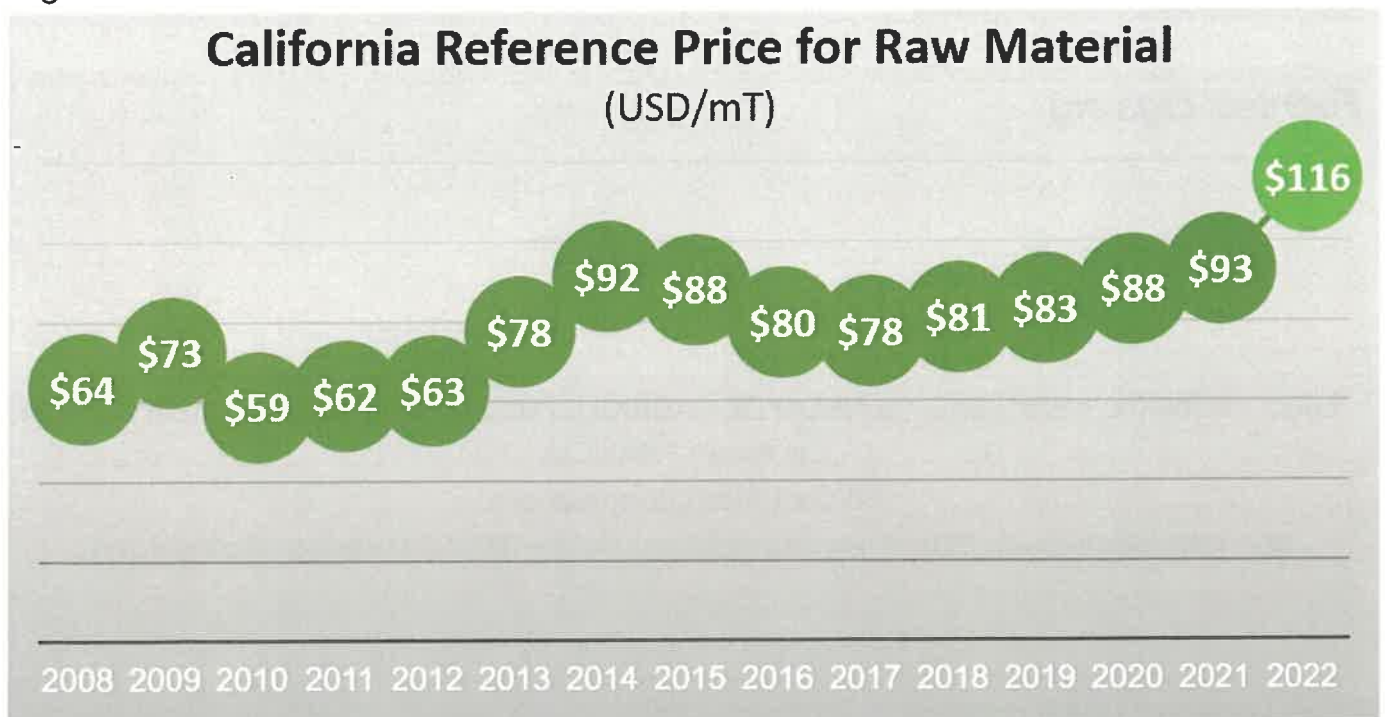

## California: acuerdo de precios para 2022 alcanzado con TODOS los procesadores

📅 21/12/2021 - 👤 presione soltar

La CTGA acordó **USD 105,00 por tonelada corta (Euro 102,5 por tonelada métrica)** con todos los procesadores para 2022.

*El precio de referencia de la materia prima es un 24% superior al de 2021*

CTGA considera que USD 105,00 es un precio base justo y razonable para la industria, los productores y los procesadores por igual. Esto representa un aumento del 24,3 % con respecto a 2021. La Junta también consideró que era importante establecer un precio antes del primero de año para permitir que los miembros tomen las mejores decisiones para sus operaciones a la luz de los suministros de agua reducidos para 2022 .

Las primas de fines de temporada son los siguientes (se paga en base tonelada entregada mismo que el año pasado):

9.15 a 9.21 USD 2,00 por tonelada neta \*

09.22 a 09.28: 4,00 USD por tonelada neta

9/29 - 10 / 5 USD 8,00 por tonelada neta

10/6 - 10/12 USD 12,00 por tonelada neta

10/13 - final USD 16,00 por tonelada neta

\*USD 2,00 por tonelada para la semana del 9/15 al 9/21 no estaba en el acuerdo de 2021.